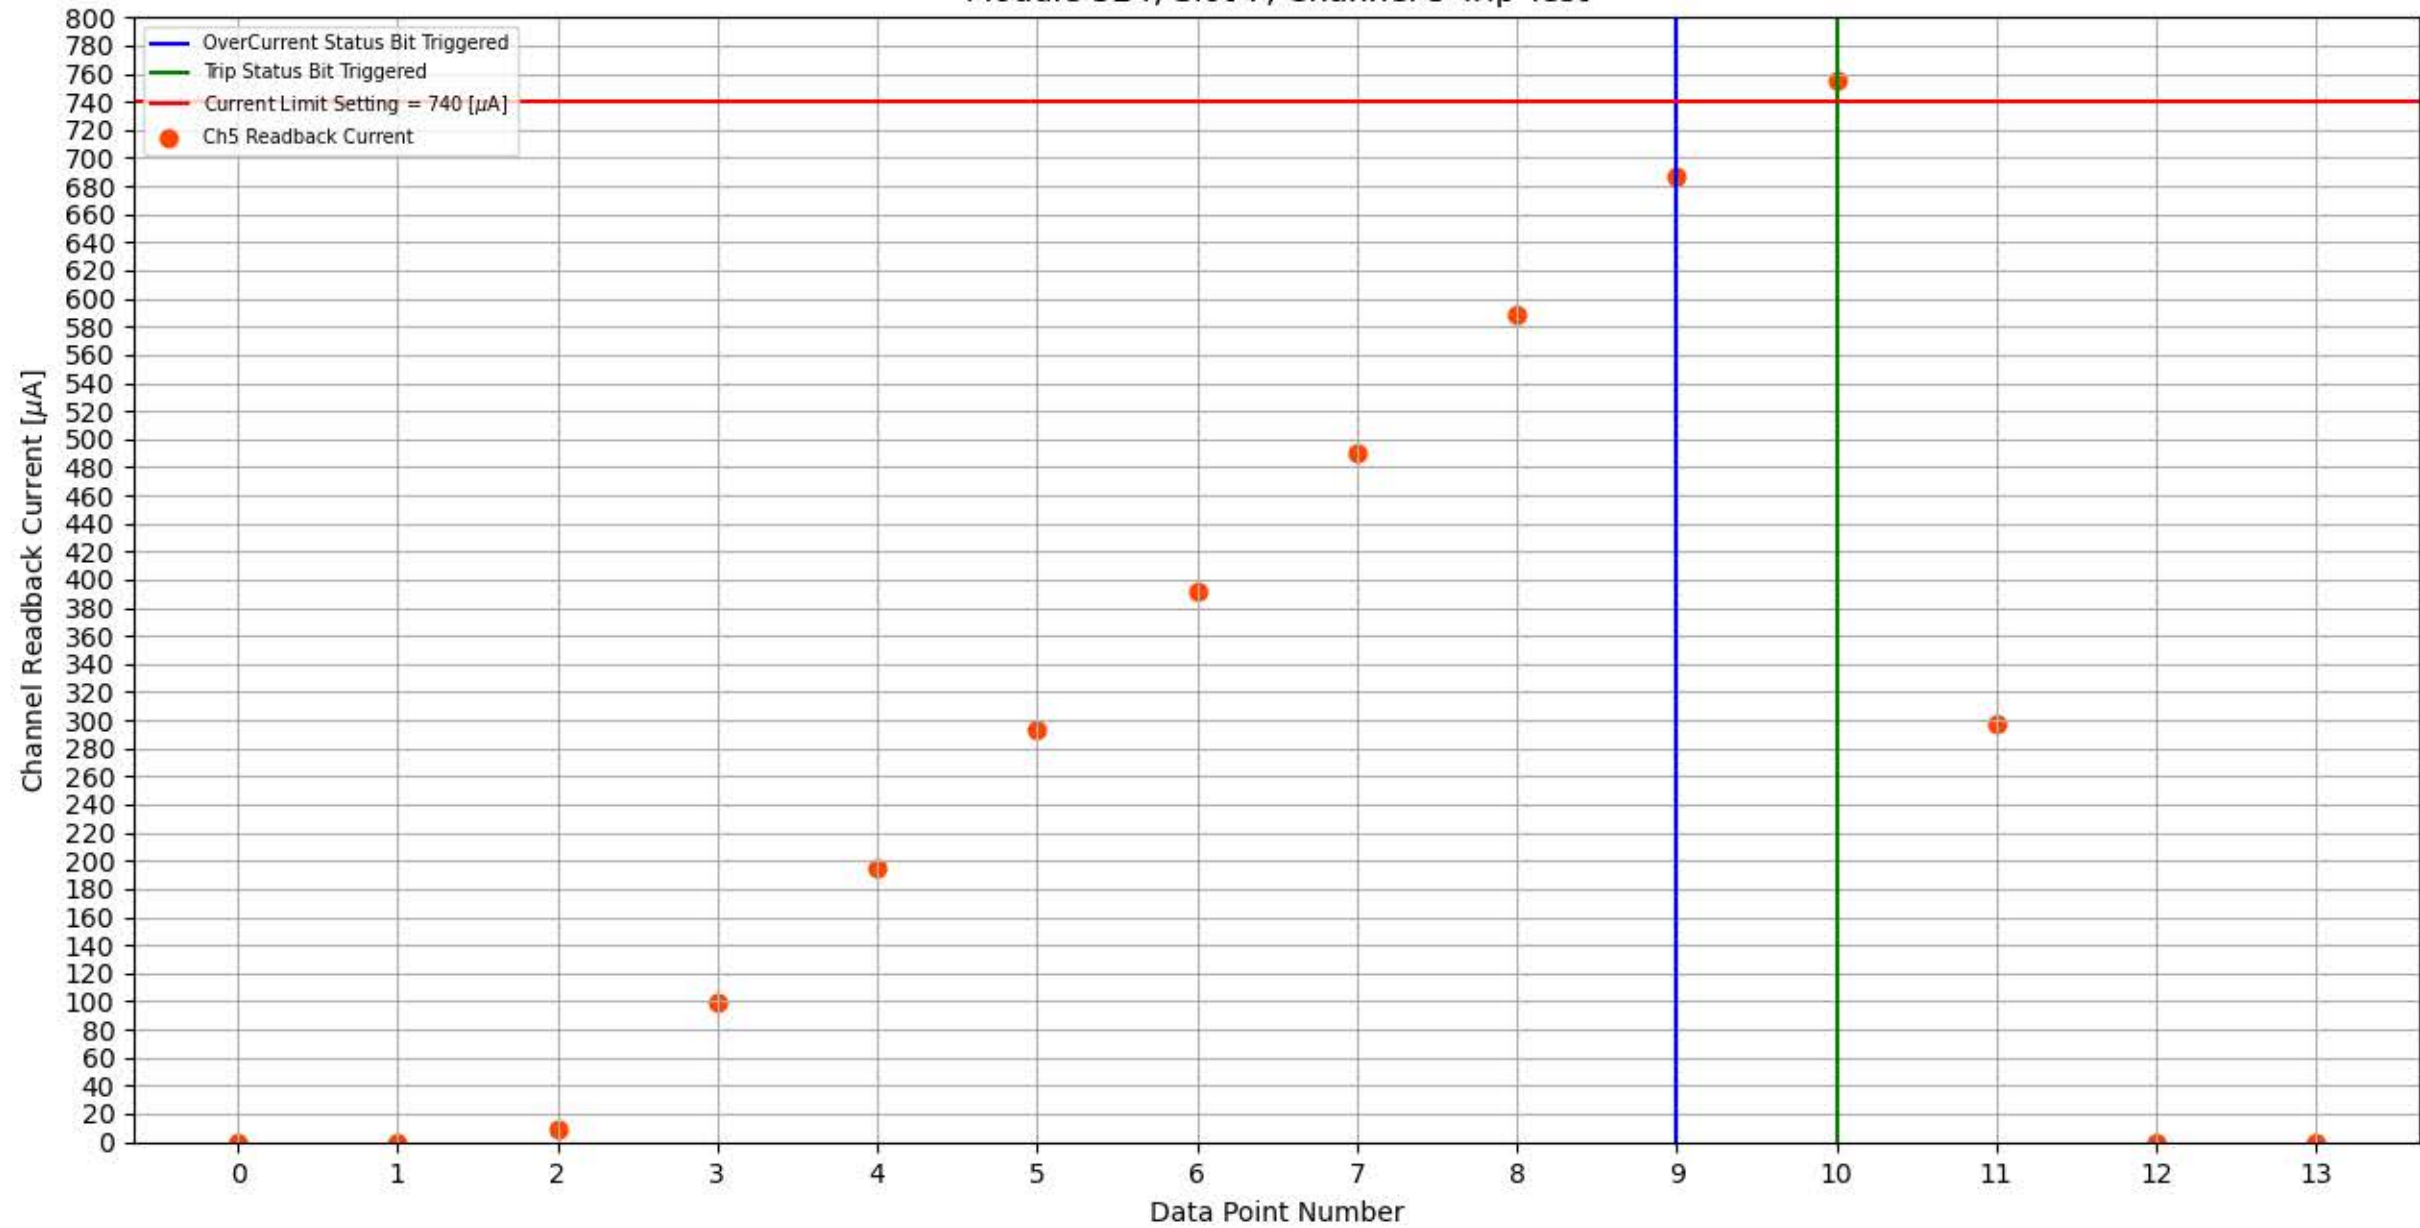

Module 324, Slot 7, Channel 0 Trip Test

Module 324, Slot 7, Channel 1 Trip Test

Module 324, Slot 7, Channel 2 Trip Test

Module 324, Slot 7, Channel 3 Trip Test

Module 324, Slot 7, Channel 4 Trip Test

Module 324, Slot 7, Channel 5 Trip Test

Module 324, Slot 7, Channel 6 Trip Test

Module 324, Slot 7, Channel 7 Trip Test

Module 324, Slot 7, Channel 8 Trip Test

Module 324, Slot 7, Channel 9 Trip Test

Module 324, Slot 7, Channel 10 Trip Test

Module 324, Slot 7, Channel 11 Trip Test