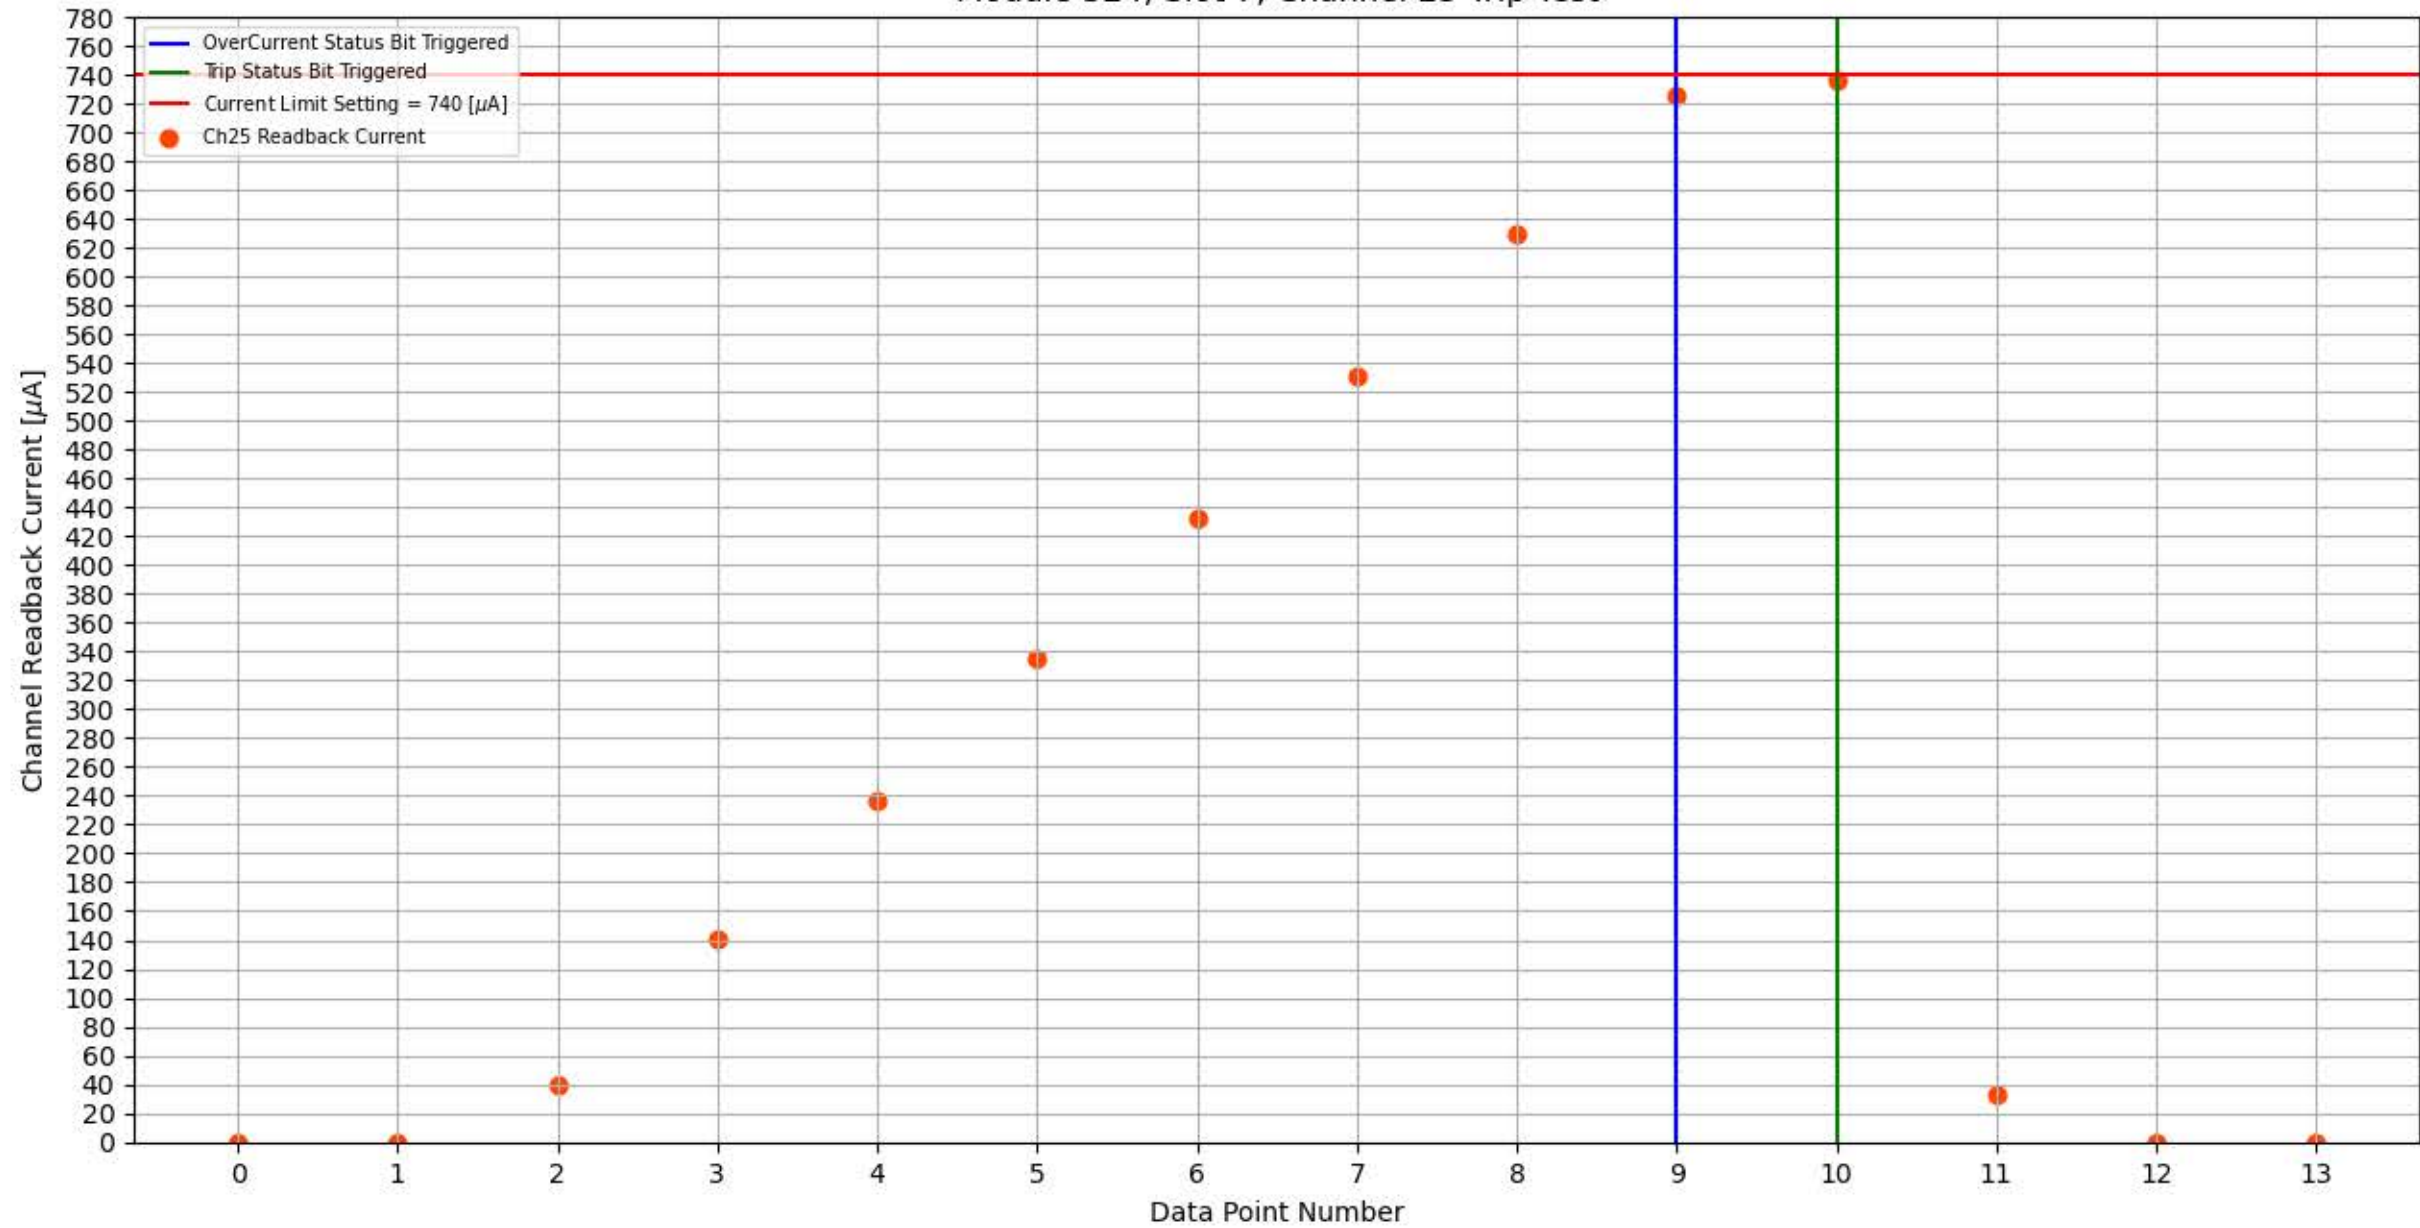

Module 324, Slot 7, Channel 22 Trip Test

Module 324, Slot 7, Channel 23 Trip Test

Module 324, Slot 7, Channel 24 Trip Test

Module 324, Slot 7, Channel 25 Trip Test

Module 324, Slot 7, Channel 26 Trip Test