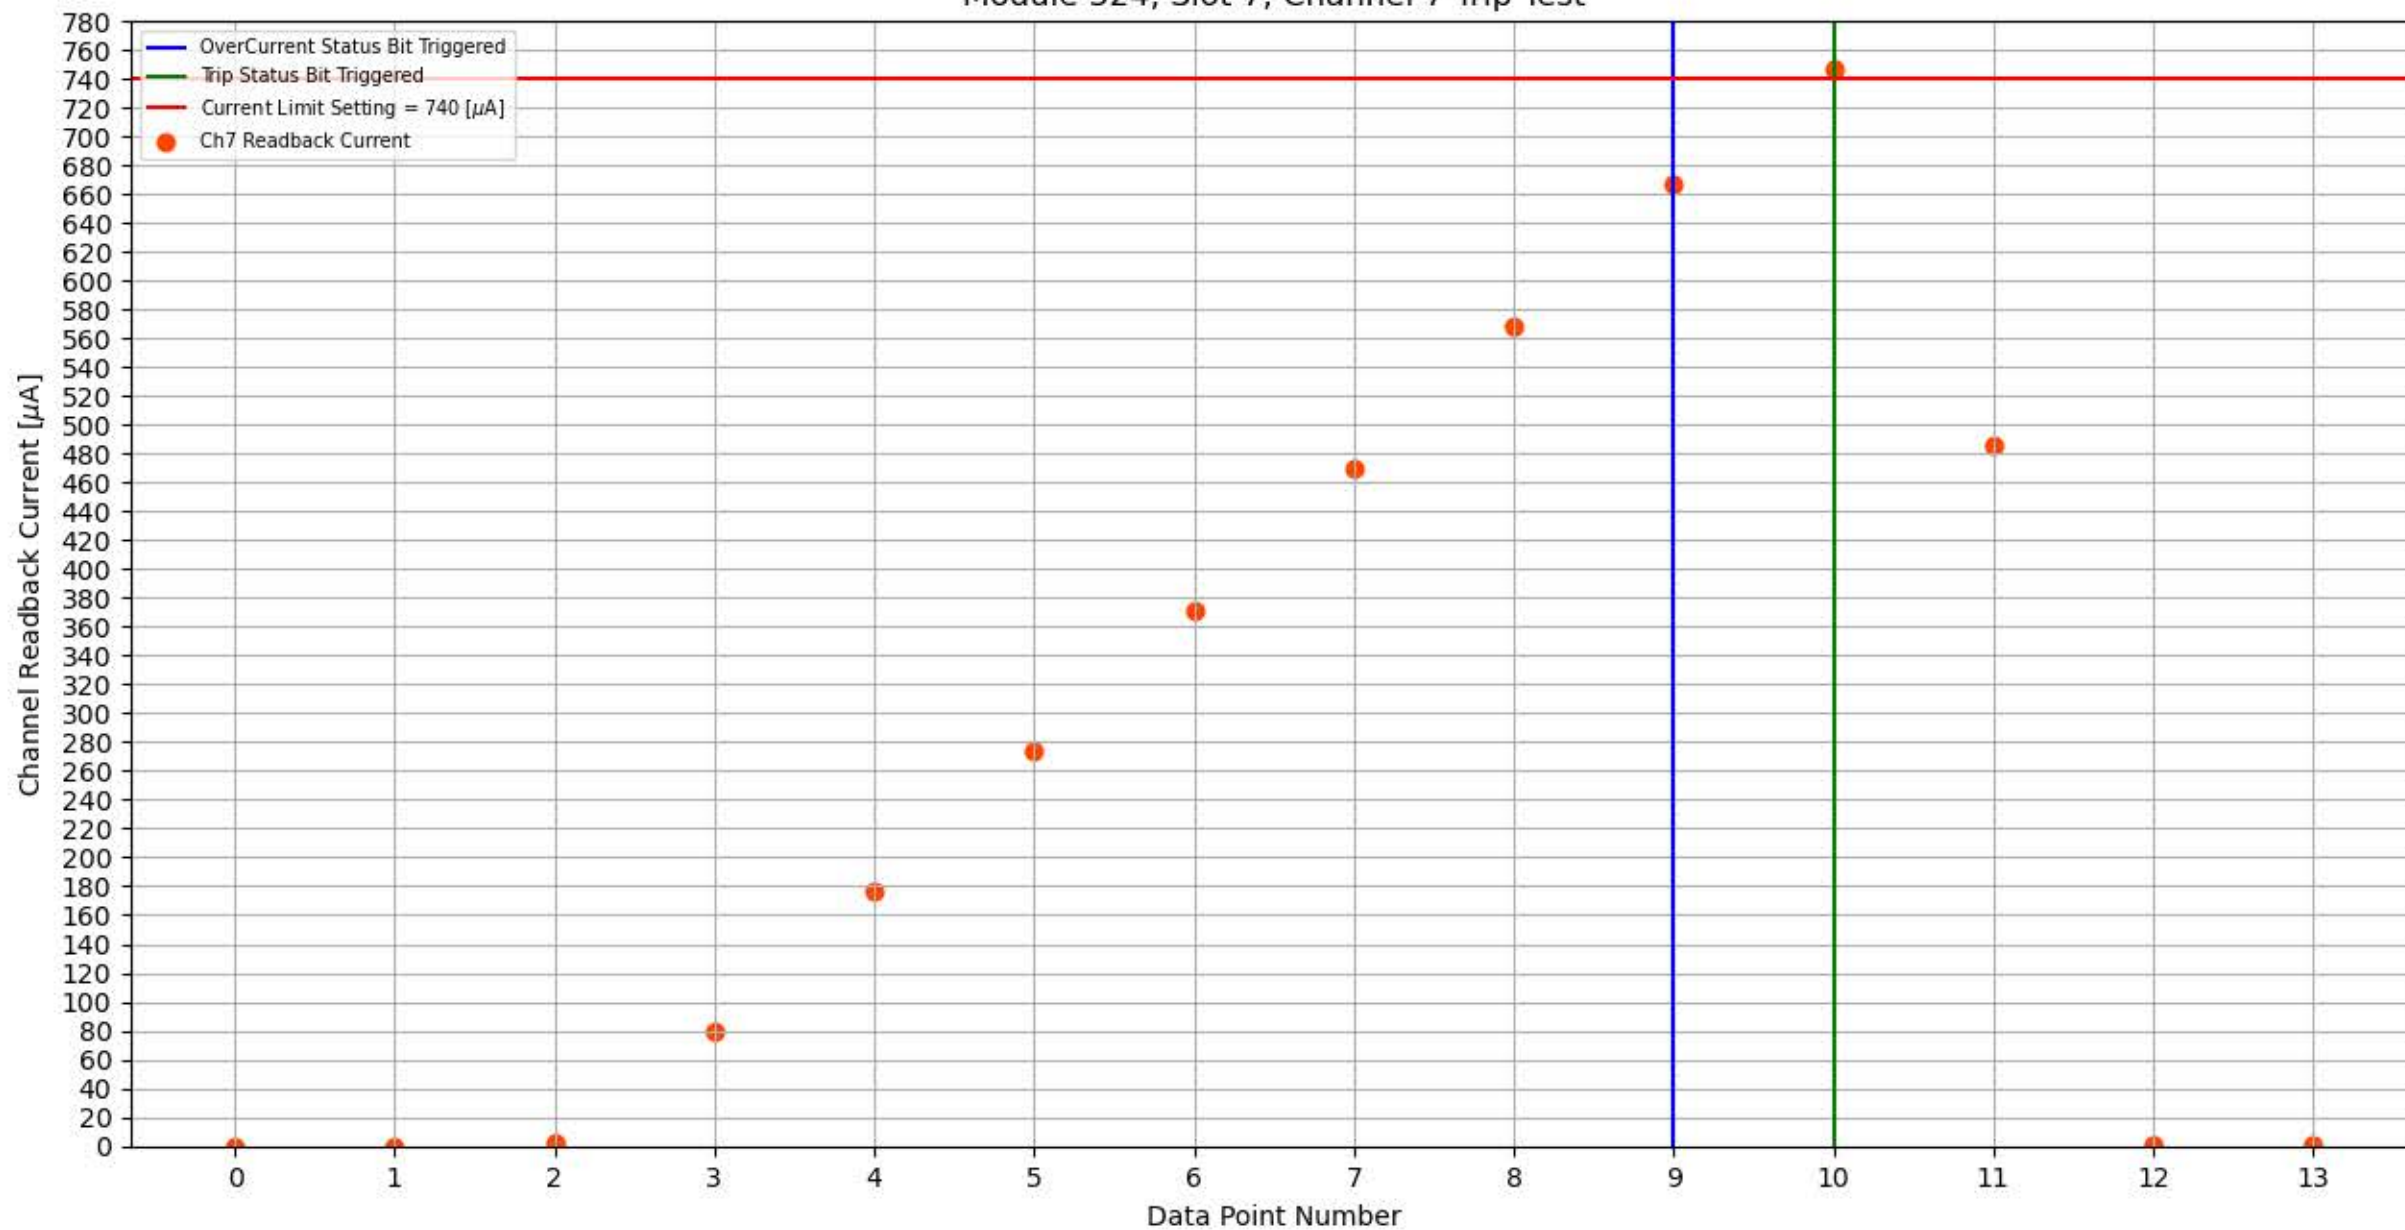

Module 324, Slot 7, Channel 0 Trip Test

Module 324, Slot 7, Channel 1 Trip Test

Module 324, Slot 7, Channel 2 Trip Test

Module 324, Slot 7, Channel 3 Trip Test

Module 324, Slot 7, Channel 4 Trip Test

Module 324, Slot 7, Channel 5 Trip Test

Module 324, Slot 7, Channel 6 Trip Test

Module 324, Slot 7, Channel 7 Trip Test

Module 324, Slot 7, Channel 8 Trip Test

Module 324, Slot 7, Channel 9 Trip Test

Module 324, Slot 7, Channel 10 Trip Test

Module 324, Slot 7, Channel 11 Trip Test